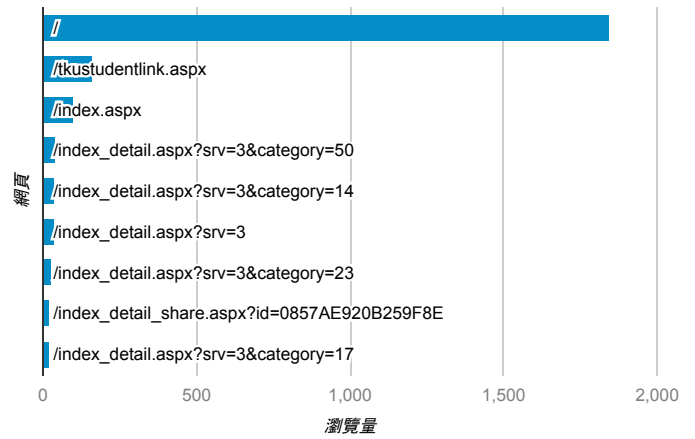

報表03\_內容

2017年11月13日 - 2017年11月19日

所有使用者  
100.00% 個工作階段

平均網頁載入時間 (秒)

平均網頁載入時間 (秒)和瀏覽量 (依網頁分組)

網頁	平均網頁載入時間 (秒)	瀏覽量
/index_detail.aspx?srv=3&category=23	11.17	25
/	2.23	1,846
/activity_102-1_game1.aspx	0.00	1
/activity_105-2_game1.aspx	0.00	15
/index_detail_share.aspx?id=004962B7C9637B30	0.00	2
/index_detail_share.aspx?id=0090B129E97A2EDD	0.00	1
/index_detail_share.aspx?id=00A6EB5A37BB5030	0.00	1
/index_detail_share.aspx?id=00D7E7BA1F095969	0.00	1
/index_detail_share.aspx?id=05176D12A9ED9EE9	0.00	2
/index_detail_share.aspx?id=0857AE920B259F8E	0.00	20

瀏覽量(依網頁分組)

造訪和新造訪率 (依 關鍵字 分組)

關鍵字	工作階段	% 新工作階段
(not provided)	593	64.92%

網頁載入平均需時 (秒) (依瀏覽器分組)

瀏覽器	平均網頁載入時間 (秒)
Safari	4.19
Chrome	3.64
Edge	3.00
Internet Explorer	1.79